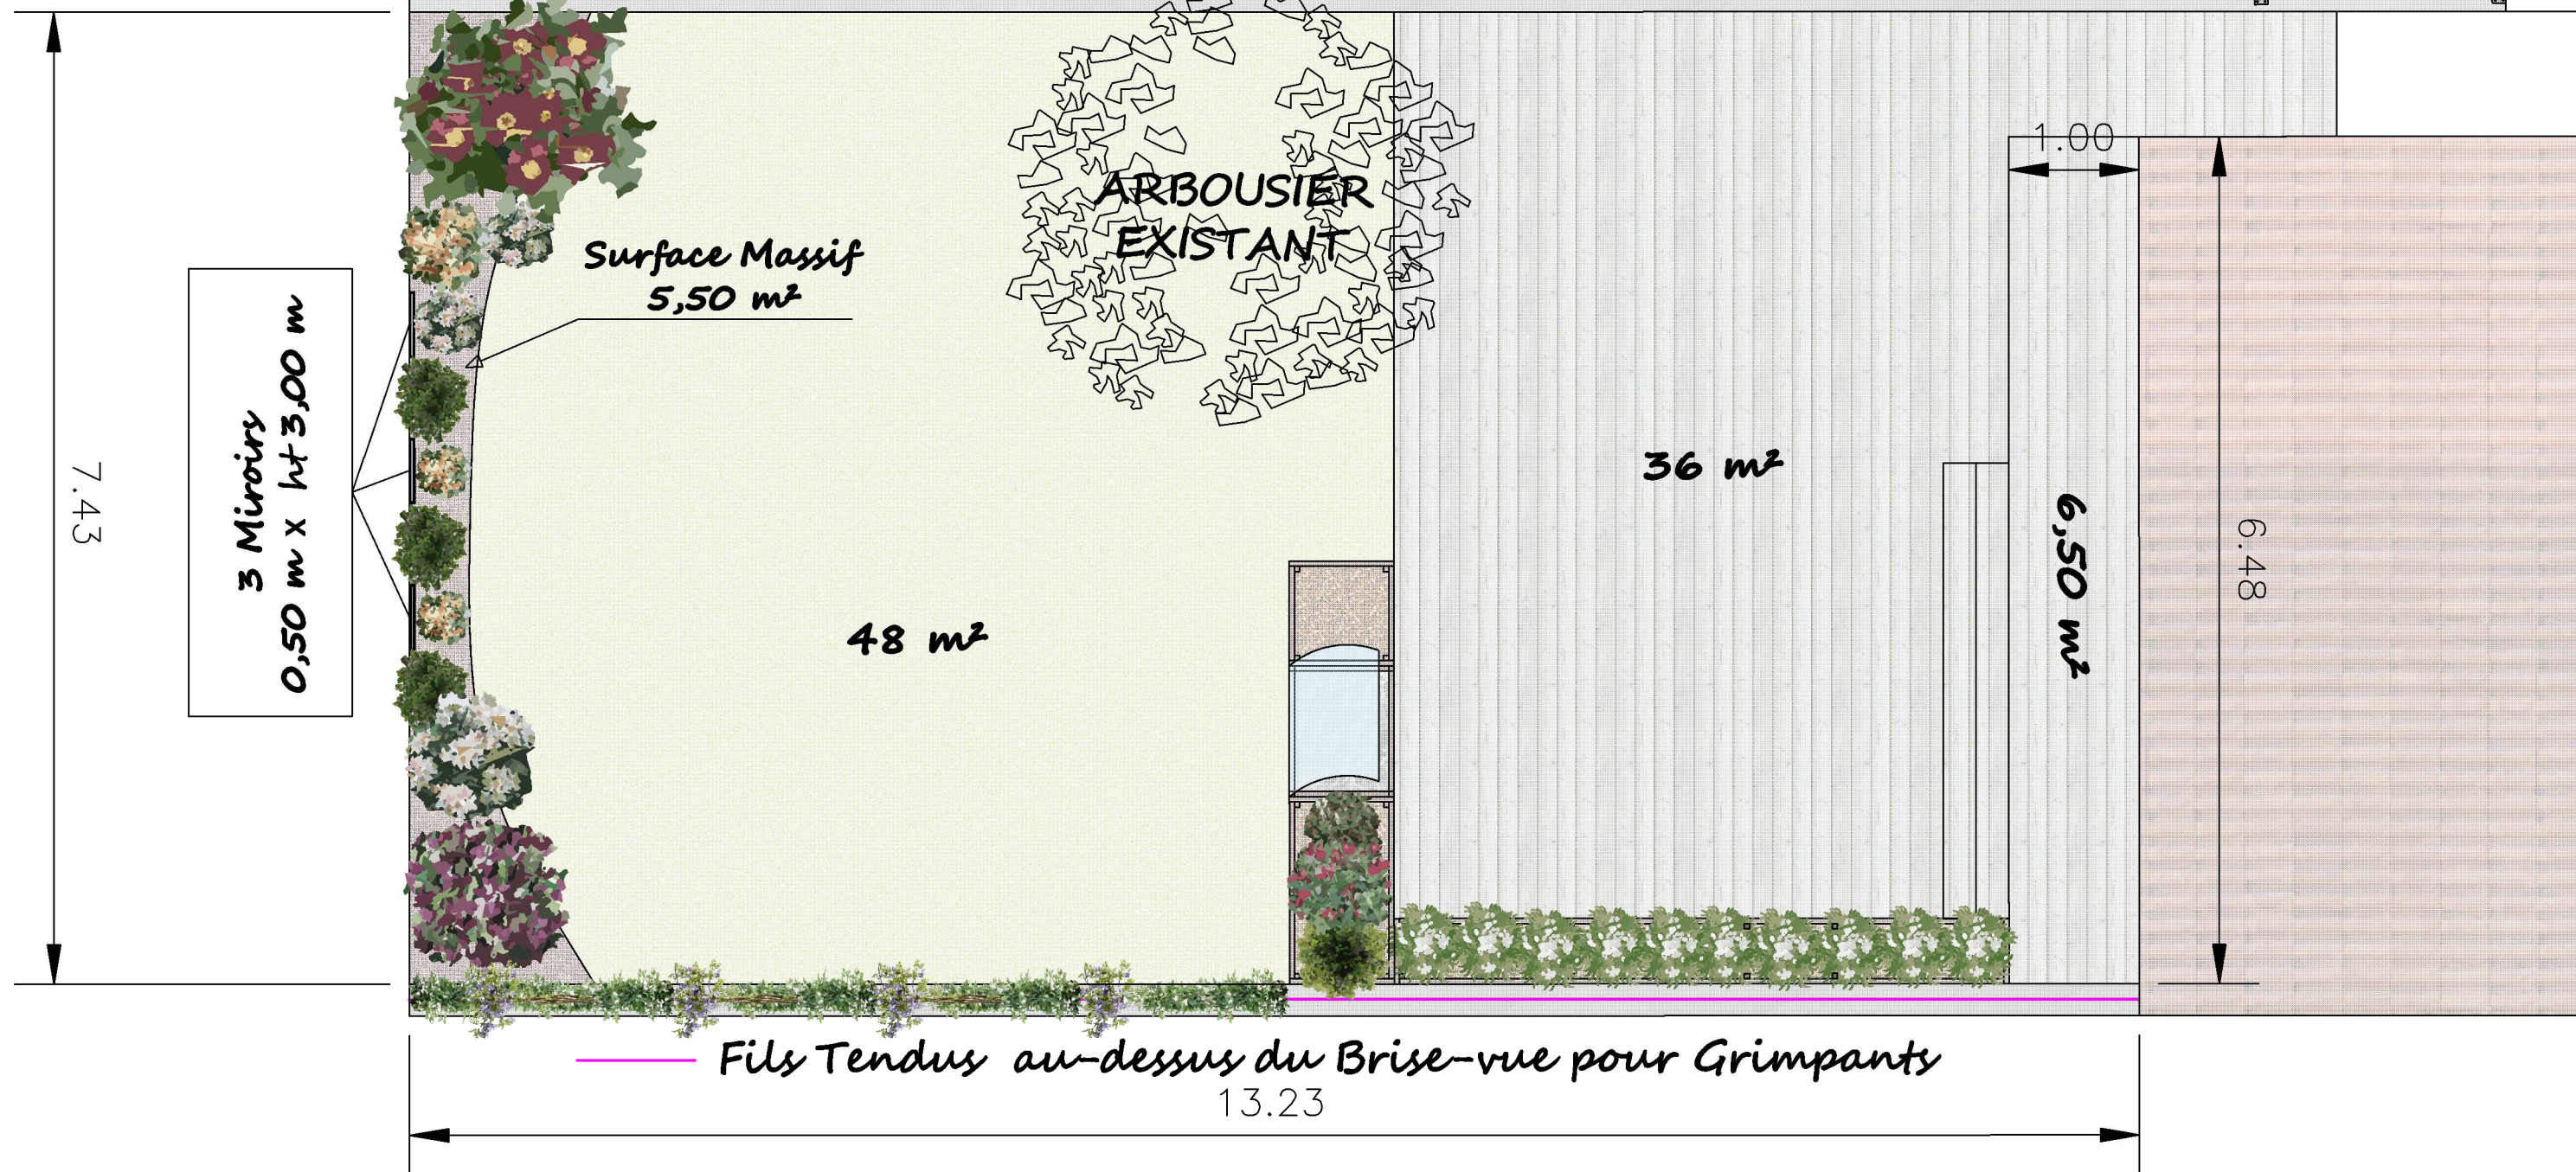

14.11

2 Brises Vues
superposés
en Corten
1,80 x 1,80ht
1.80

Clôture en brande de Bruyère

Fils Tendus au-dessus du Brise-vue pour Grimpants
13.23

-  Camellia sasanqua
-  Rhododendron 'Cunningham's White'
-  Rhododendron 'Goldsworth Orange's'
-  Azalea japonica
-  Rhodochiton atrosanguineus

-  Fargesia angustissima
-  Grevillea rosmarinifolia
-  Pittosporum tenuifolium
-  Callistemon laevis

-  Glycine
-  Jasmin

Projet de
Aménagement Extérieur, Cloture et Terrasse

Dessiné par :
Sébastien

Date : 30/03/2020

Echelle : 1/50e