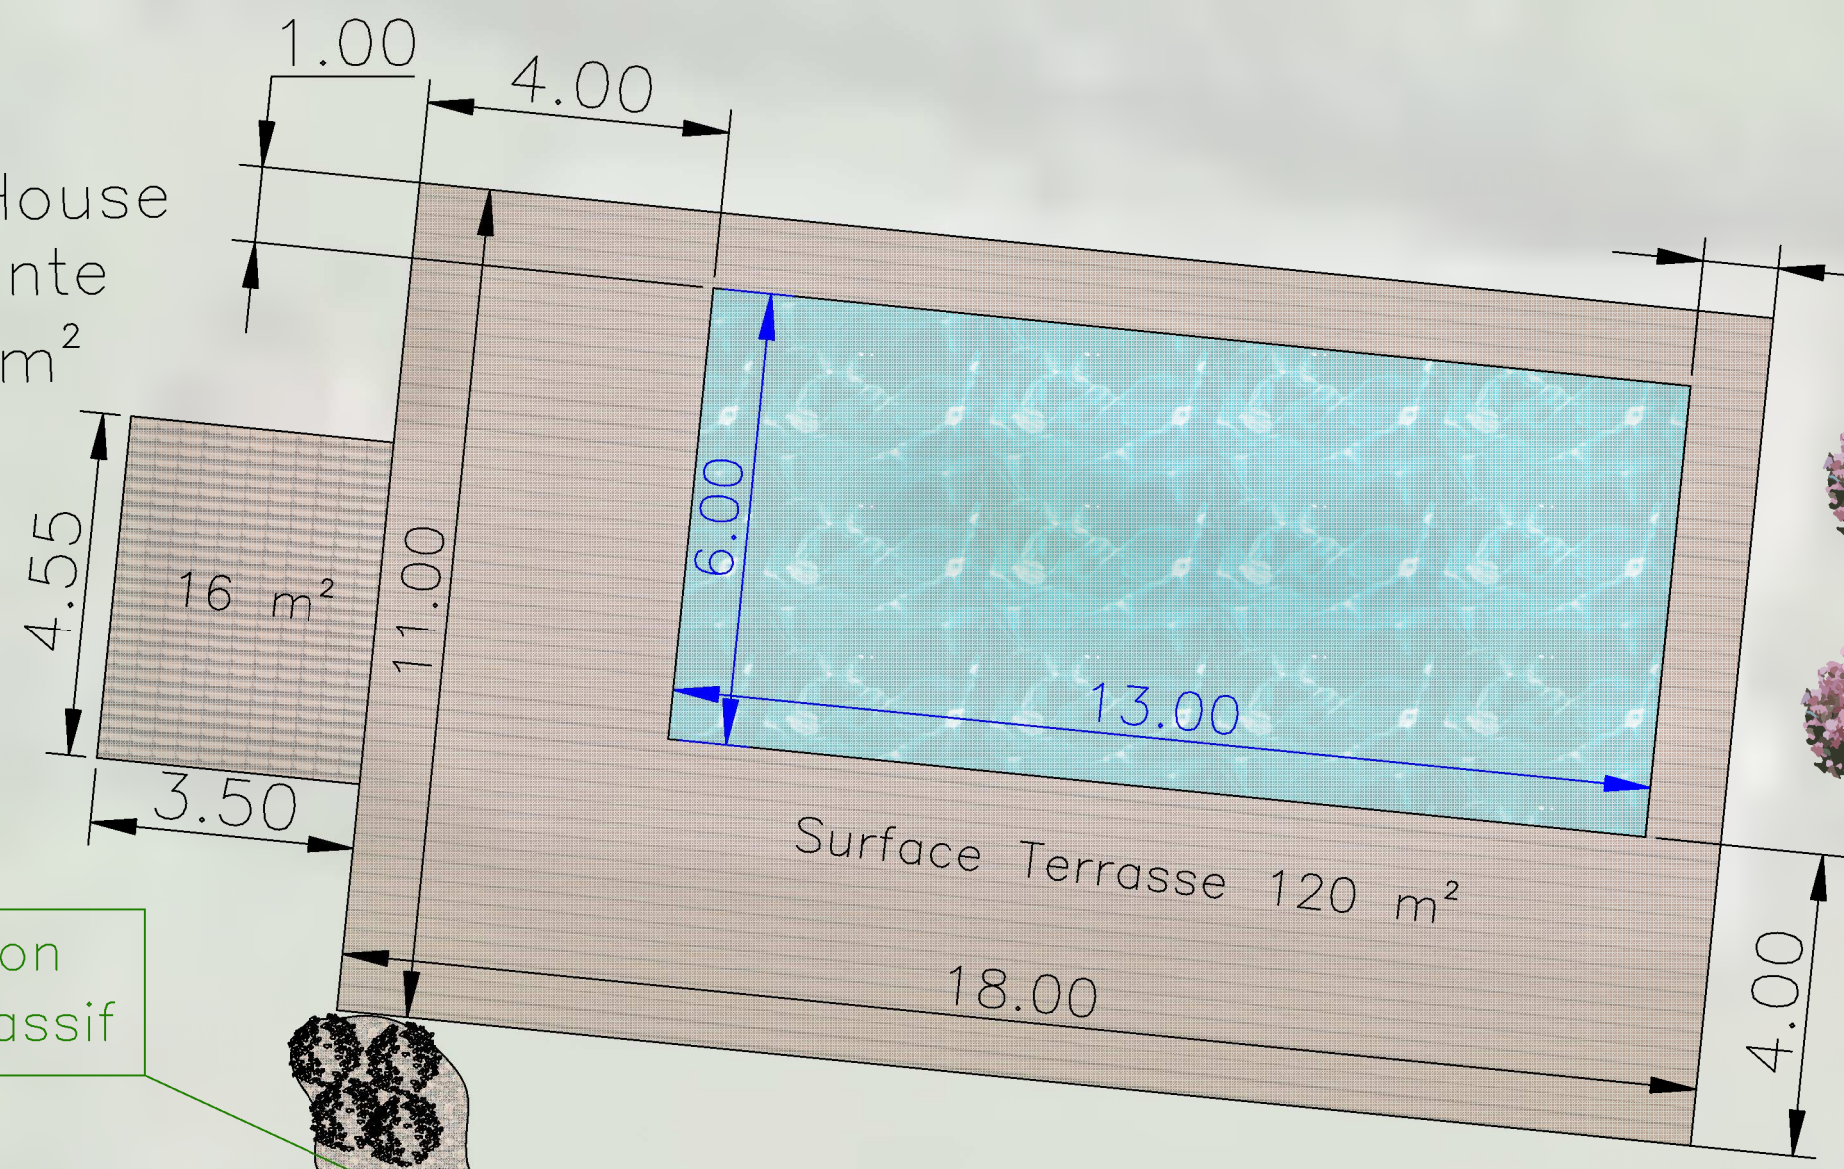

← Z

Lauriers
Rose
à déplacer

Aménagement
butte de pierre

Pool House
1 pente
16 m²

Création
d'un massif

Pin
à supprimer

Projet de Aménagement	
Dessiné par : Sébastien	Date : 13/03/2020
Echelle : 1/100e	