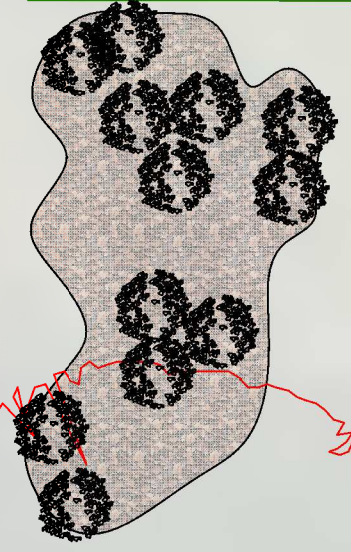

← Z

Lauriers
Rose
à déplacer

Aménagement
butte de pierre

Pool House
1 pente
16 m²

Création
d'un massif

Pin
à supprimer

Projet de Aménagement	
Dessiné par : Sébastien	Date : 13/03/2020
Echelle : 1/100e	