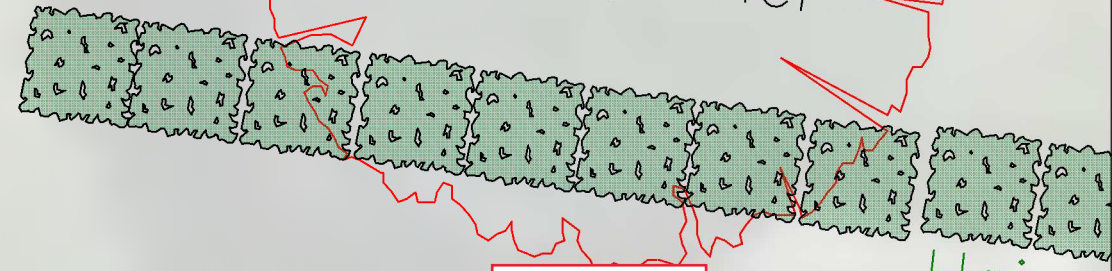

← Z

Lauriers
Rose
à déplacer

Aménagement
butte de pierre

Pool House
1 pente
16 m²

Création
d'un massif

Pin
à supprimer

Projet de Aménagement	
Dessiné par : Sébastien	Date : 13/03/2020
Echelle : 1/100e	